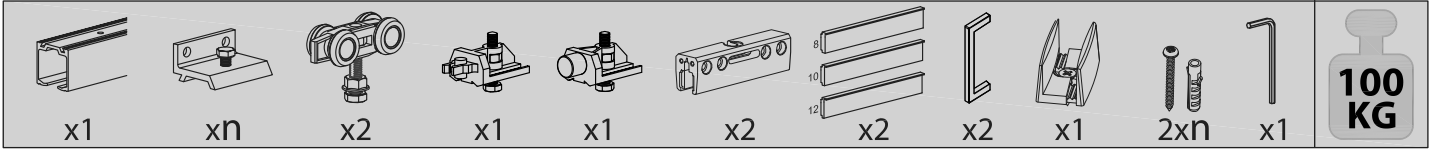

**SLID'UP**  
by MANTION

INSTRUCTION DE MONTAGE  
MONTAGEANLEITUNG  
INSTRUCTIONS FOR ASSEMBLY  
INSTRUCCIONES DE MONTAJE  
INSTRUKCJA MONTAŻU

**SLID'UP 190**  
SU5141  
SU5142

**1**

**2**

L [mm]	1200	1500	1800	2000	2400	3000
n	4	5	5	5	7	8