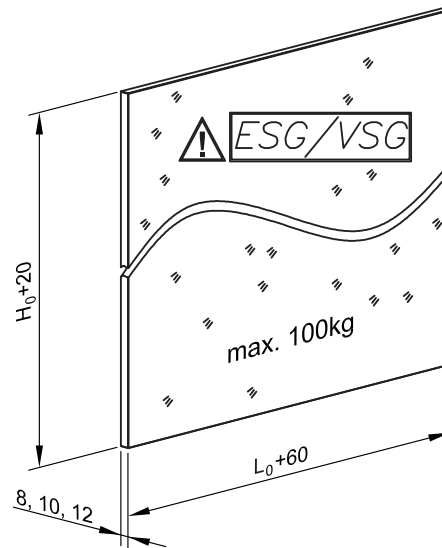

**SLID'UP**  
by MANTION

INSTRUCTION DE MONTAGE  
MONTAGEANLEITUNG  
INSTRUCTIONS FOR ASSEMBLY  
INSTRUCCIONES DE MONTAJE  
INSTRUKCJA MONTAŻU

**SLID'UP 190**  
SU5141  
SU5142

**1**

**2**

L [mm]	1200	1500	1800	2000	2400	3000
n	4	5	5	5	7	8

3

5

7

9

4

6

8

10