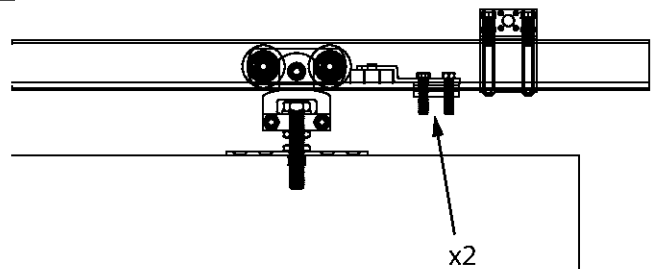

**SLID'UP**  
by MANTION

INSTRUCTION DE MONTAGE  
MONTAGEANLEITUNG  
INSTRUCTIONS FOR ASSEMBLY  
INSTRUCCIONES DE MONTAJE  
INSTRUKCJA MONTA U

**SLID'UP 1700**  
SU 1701

x2

x2

x2

x2

x2

x1

80  
KG

**1**

**2**

**3**

**4** OPTION :

SU1711

**SLID'UP**  
by MANTION

INSTRUCTION DE MONTAGE  
MONTAGEANLEITUNG  
INSTRUCTIONS FOR ASSEMBLY  
INSTRUCCIONES DE MONTAJE  
INSTRUKCJA MONTA U

**SLID'UP 1700**  
SU 1701

x2

x2

x2

x2

x2

x1