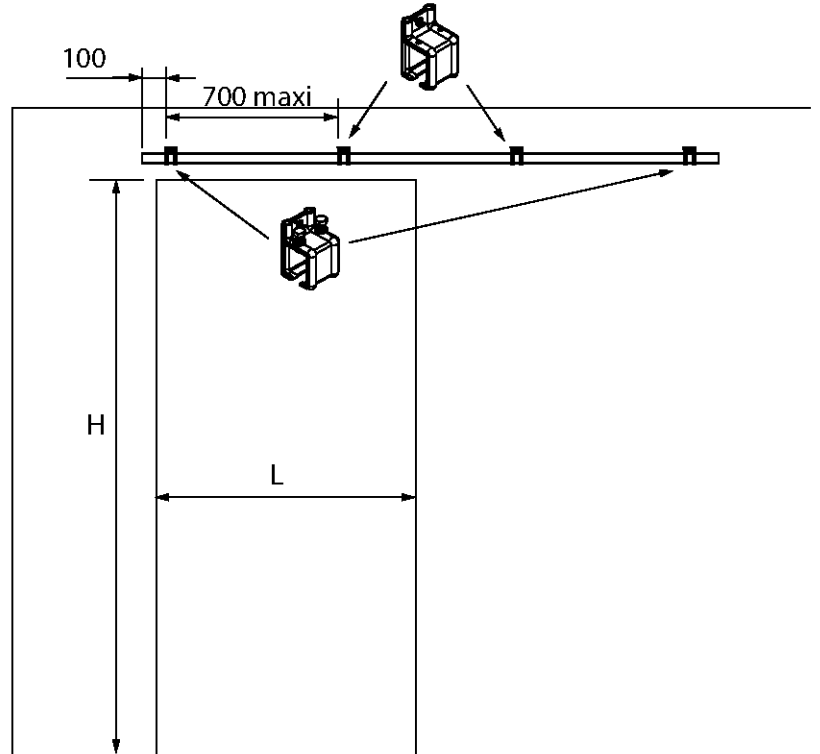

**SLID'UP**  
by MANTION

INSTRUCTION DE MONTAGE  
MONTAGEANLEITUNG  
INSTRUCTIONS FOR ASSEMBLY  
INSTRUCCIONES DE MONTAJE  
INSTRUKCJA MONTA U

**SLID'UP 1700**  
SU 1701

x2

x2

x2

x2

x2

x1

80  
KG

**1**

**2**

**3**

**4** OPTION :

SU1711

**SLID'UP**  
by MANTION