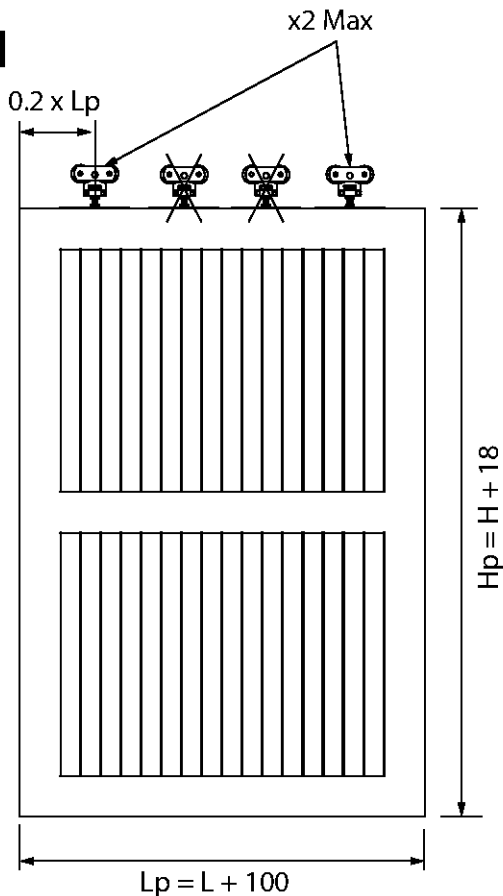

x1

80  
KG

**1**

**2**

**3**

**4** OPTION :

SU1711

**SLID'UP**  
by MANTION