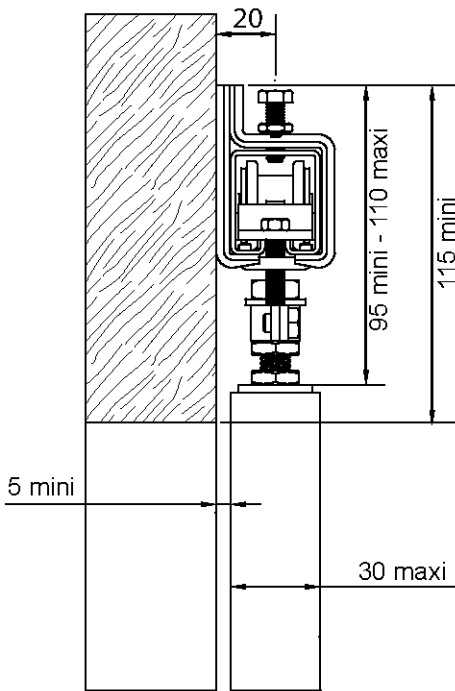

**SLID'UP**  
by MANTION

INSTRUCTION DE MONTAGE  
MONTAGEANLEITUNG  
INSTRUCTIONS FOR ASSEMBLY  
INSTRUCCIONES DE MONTAJE  
INSTRUKCJA MONTA U

**SLID'UP 1700**  
SU 1701

x2

x2

x2

x2

x2

x1

80  
KG

**1**

**2**

**3**

**4** OPTION :

SU1711

**SLID'UP**  
by MANTION

INSTRUCTION DE MONTAGE  
MONTAGEANLEITUNG  
INSTRUCTIONS FOR ASSEMBLY  
INSTRUCCIONES DE MONTAJE  
INSTRUKCJA MONTA U

**SLID'UP 1700**  
SU 1701

x2

x2

x2

x2

x2

x1