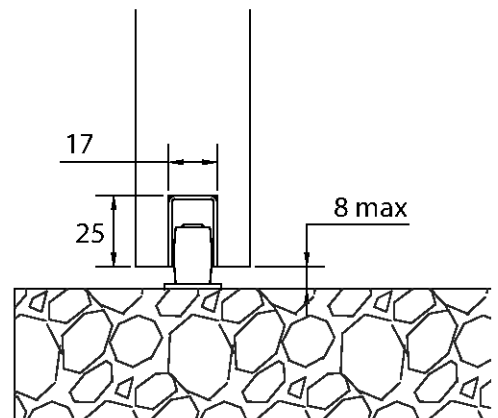

**SLID'UP**  
by MANTION

INSTRUCTION DE MONTAGE  
MONTAGEANLEITUNG  
INSTRUCTIONS FOR ASSEMBLY  
INSTRUCCIONES DE MONTAJE  
INSTRUKCJA MONTA U

**SLID'UP 1700**

**SU 1702**

x2

x2

x2

x4

x3

x2

**80  
KG**

**1**

**2**

**3**

**4**

OPTION :

SU1711

**SLID'UP**  
by MANTION

INSTRUCTION DE MONTAGE  
MONTAGEANLEITUNG  
INSTRUCTIONS FOR ASSEMBLY  
INSTRUCCIONES DE MONTAJE  
INSTRUKCJA MONTA U

**SLID'UP 1700**  
SU 1702

x2

x2

x2

x4