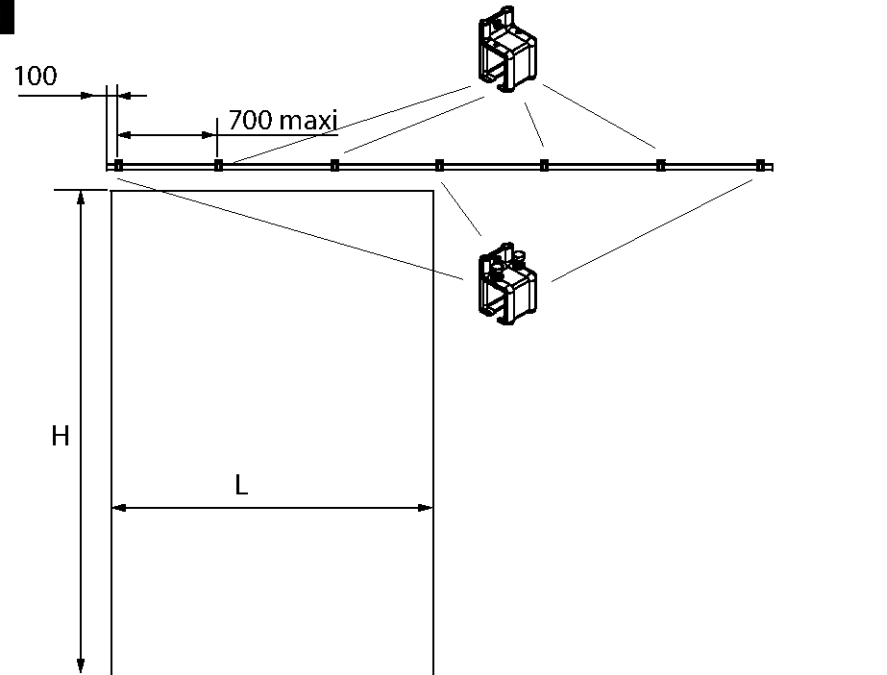

**SLID'UP**  
by MANTION

INSTRUCTION DE MONTAGE  
MONTAGEANLEITUNG  
INSTRUCTIONS FOR ASSEMBLY  
INSTRUCCIONES DE MONTAJE  
INSTRUKCJA MONTA U

**SLID'UP 1700**

**SU 1702**

x2

x2

x2

x4

x3

x2

**80  
KG**

**1**

**2**

**3**

**4**

OPTION :

SU1711

**SLID'UP**  
by MANTION

INSTRUCTION DE MONTAGE  
MONTAGEANLEITUNG  
INSTRUCTIONS FOR ASSEMBLY  
INSTRUCCIONES DE MONTAJE  
INSTRUKCJA MONTA U

**SLID'UP 1700**  
SU 1702

x2

x2

x2

x4

x3

x2

170  
lbs

**1**

**2**

**3**

**4** OPTION :

SU1711