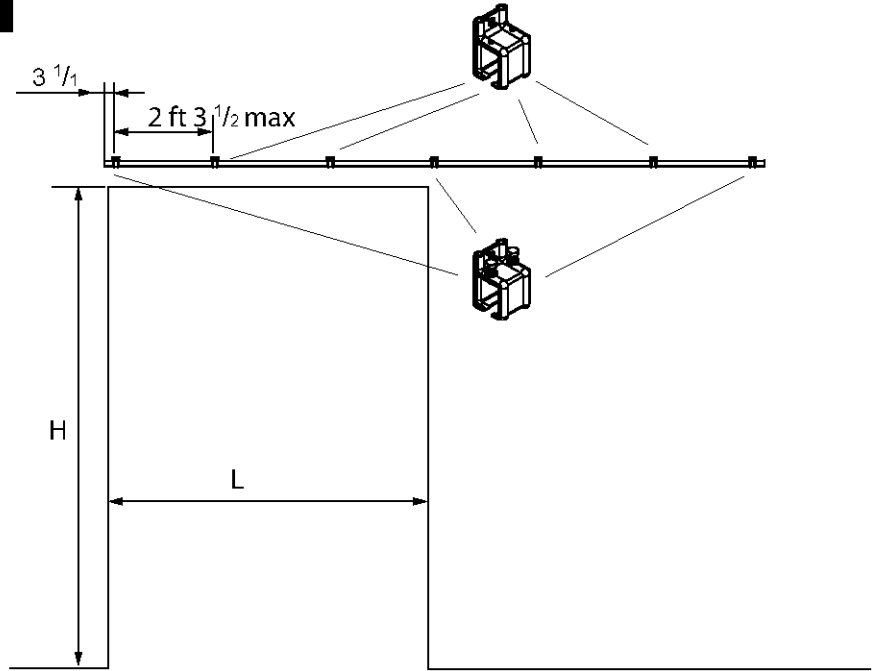

SU1711

**SLID'UP**  
by MANTION

INSTRUCTION DE MONTAGE  
MONTAGEANLEITUNG  
INSTRUCTIONS FOR ASSEMBLY  
INSTRUCCIONES DE MONTAJE  
INSTRUKCJA MONTA U

**SLID'UP 1700**  
SU 1702

x2

x2

x2

x4

x3

x2

170  
lbs

**1**

**2**

**3**

**4** OPTION :

SU1711