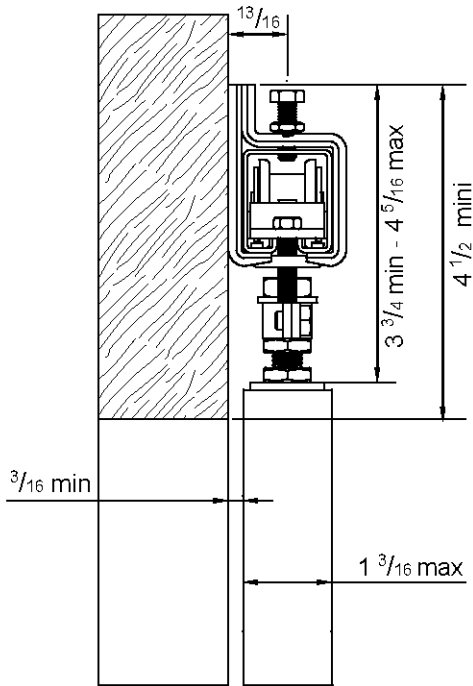

SU1711

**SLID'UP**  
by MANTION

INSTRUCTION DE MONTAGE  
MONTAGEANLEITUNG  
INSTRUCTIONS FOR ASSEMBLY  
INSTRUCCIONES DE MONTAJE  
INSTRUKCJA MONTA U

**SLID'UP 1700**  
SU 1702

x2

x2

x2

x4

x3

x2

170  
lbs

**1**

**2**

**3**

**4** OPTION :

SU1711