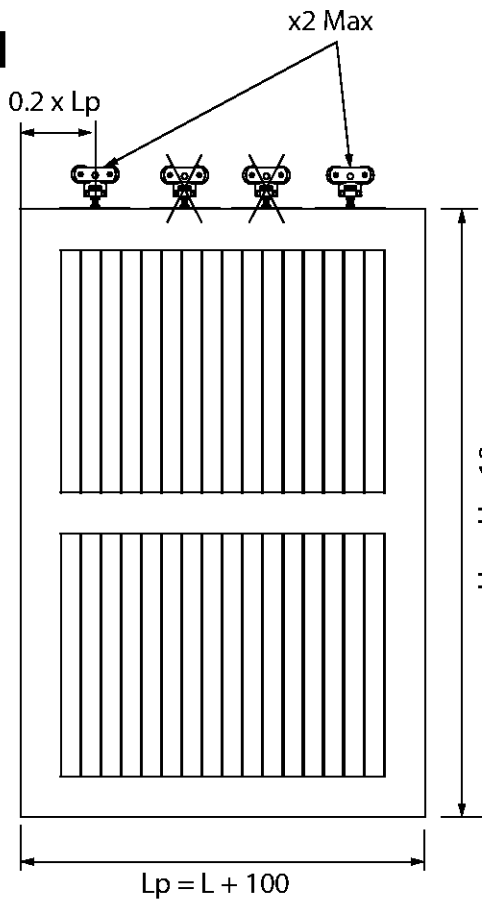

**SLID'UP**  
by MANTION

INSTRUCTION DE MONTAGE  
MONTAGEANLEITUNG  
INSTRUCTIONS FOR ASSEMBLY  
INSTRUCCIONES DE MONTAJE  
INSTRUKCJA MONTA U

**SLID'UP 1700**

**SU 1702**

x2

x2

x2

x4

x3

x2

**80  
KG**

**1**

**2**

**3**

**4**

OPTION :