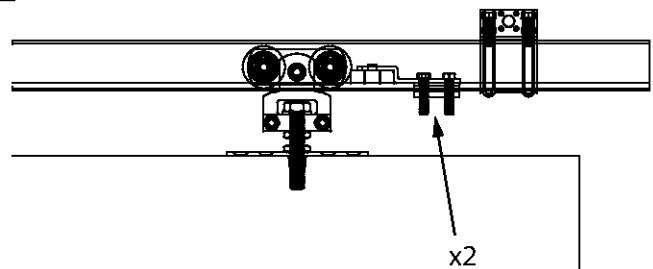

**SLID'UP**  
by MANTION

INSTRUCTION DE MONTAGE  
MONTAGEANLEITUNG  
INSTRUCTIONS FOR ASSEMBLY  
INSTRUCCIONES DE MONTAJE  
INSTRUKCJA MONTA U

**SLID'UP 1700**

**SU 1702**

x2

x2

x2

x4

x3

x2

**80  
KG**

**1**

**2**

**3**

**4**

OPTION :

SU1711

**SLID'UP**  
by MANTION

INSTRUCTION DE MONTAGE  
MONTAGEANLEITUNG  
INSTRUCTIONS FOR ASSEMBLY  
INSTRUCCIONES DE MONTAJE  
INSTRUKCJA MONTA U

**SLID'UP 1700**  
SU 1702

x2

x2

x2

x4