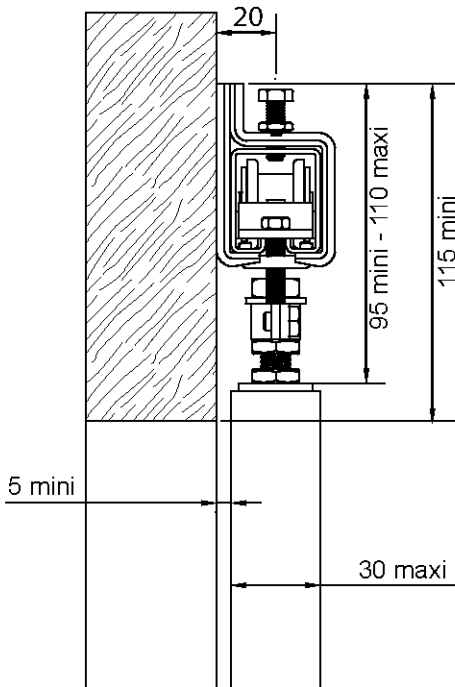

**SLID'UP**  
by MANTION

INSTRUCTION DE MONTAGE  
MONTAGEANLEITUNG  
INSTRUCTIONS FOR ASSEMBLY  
INSTRUCCIONES DE MONTAJE  
INSTRUKCJA MONTA U

**SLID'UP 1700**

**SU 1702**

x2

x2

x2

x4

x3

x2

**80  
KG**

**1**

**2**

**3**

**4**

OPTION :

SU1711

**SLID'UP**  
by MANTION

INSTRUCTION DE MONTAGE  
MONTAGEANLEITUNG  
INSTRUCTIONS FOR ASSEMBLY  
INSTRUCCIONES DE MONTAJE  
INSTRUKCJA MONTA U

**SLID'UP 1700**  
SU 1702

x2

x2

x2

x4