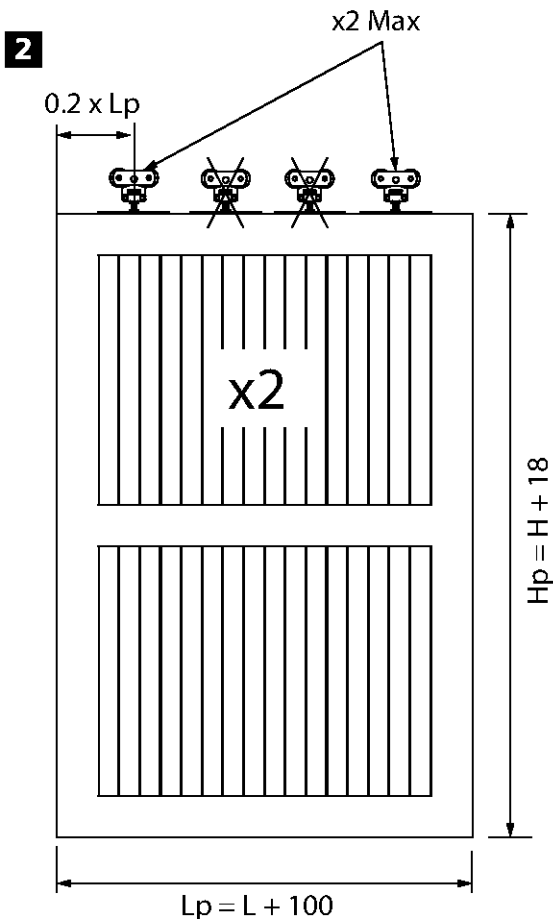

**SLID'UP**  
by MANTION

INSTRUCTION DE MONTAGE  
MONTAGEANLEITUNG  
INSTRUCTIONS FOR ASSEMBLY  
INSTRUCCIONES DE MONTAJE  
INSTRUKCJA MONTA U

**SLID'UP 1700**

**SU 1703**

x4

x4

x4

x4

x3

x2

**80  
KG**

**4** OPTION :

**SLID'UP**  
by MANTION

INSTRUCTION DE MONTAGE  
MONTAGEANLEITUNG  
INSTRUCTIONS FOR ASSEMBLY  
INSTRUCCIONES DE MONTAJE  
INSTRUKCJA MONTA U

**SLID'UP 1700**  
SU 1703

**4** OPTION :