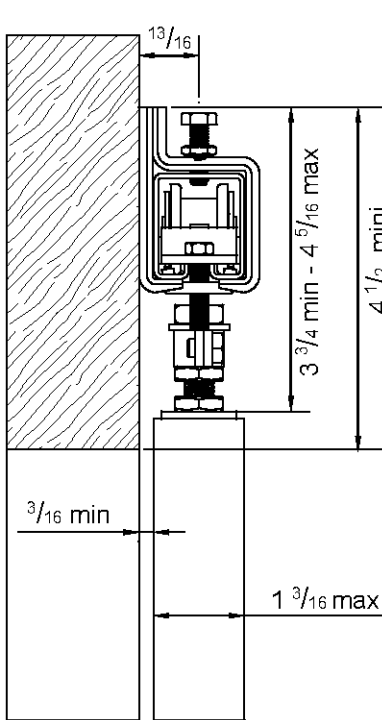

**SLID'UP**  
by MANTION

INSTRUCTION DE MONTAGE  
MONTAGEANLEITUNG  
INSTRUCTIONS FOR ASSEMBLY  
INSTRUCCIONES DE MONTAJE  
INSTRUKCJA MONTA U

**SLID'UP 1700**

**SU 1703**

x4

x4

x4

x4

x3

x2

**80  
KG**

**4** OPTION :

**SLID'UP**  
by MANTION

INSTRUCTION DE MONTAGE  
MONTAGEANLEITUNG  
INSTRUCTIONS FOR ASSEMBLY  
INSTRUCCIONES DE MONTAJE  
INSTRUKCJA MONTA U

**SLID'UP 1700**  
SU 1703

**4** OPTION :