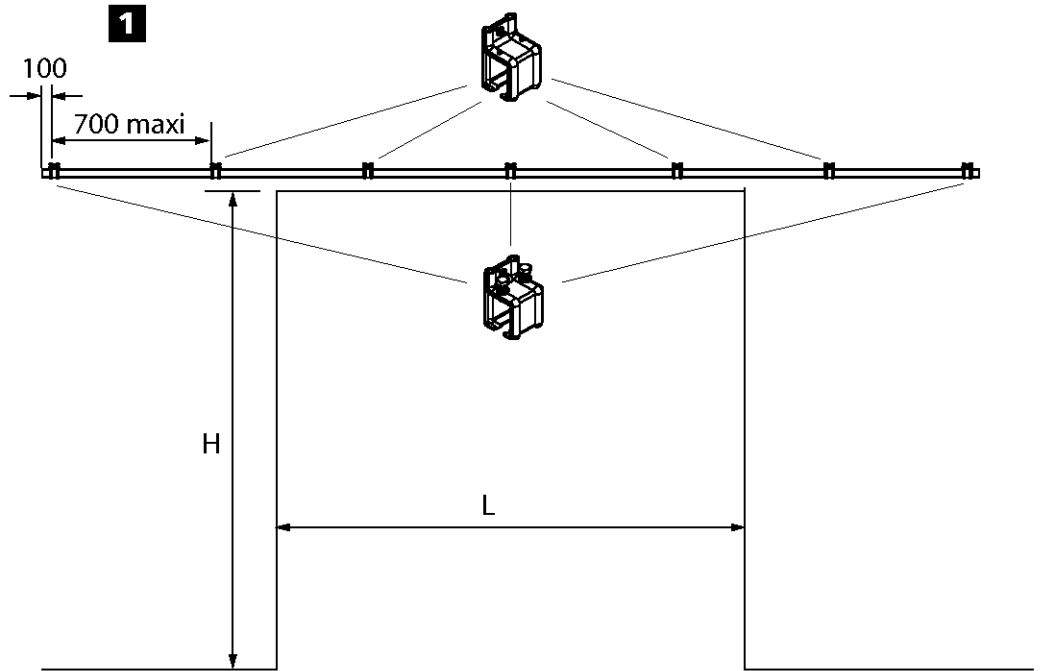

**SLID'UP**  
by MANTION

INSTRUCTION DE MONTAGE  
MONTAGEANLEITUNG  
INSTRUCTIONS FOR ASSEMBLY  
INSTRUCCIONES DE MONTAJE  
INSTRUKCJA MONTA U

**SLID'UP 1700**

**SU 1703**

x4

x4

x4

x4

x3

x2

**80  
KG**

**4** OPTION :

**SLID'UP**  
by MANTION

INSTRUCTION DE MONTAGE  
MONTAGEANLEITUNG  
INSTRUCTIONS FOR ASSEMBLY  
INSTRUCCIONES DE MONTAJE  
INSTRUKCJA MONTA U

**SLID'UP 1700**  
SU 1703

**4** OPTION :