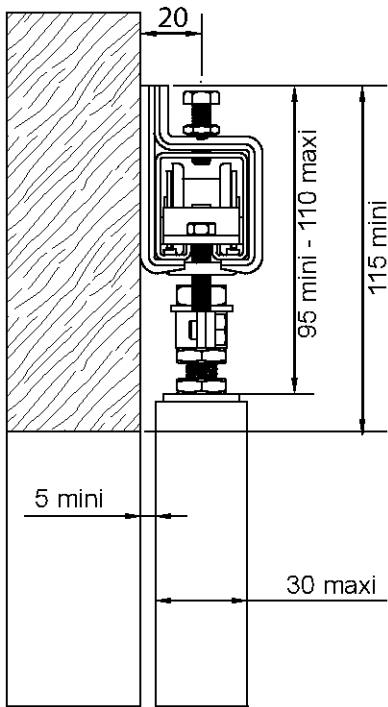

**SLID'UP**  
by MANTION

INSTRUCTION DE MONTAGE  
MONTAGEANLEITUNG  
INSTRUCTIONS FOR ASSEMBLY  
INSTRUCCIONES DE MONTAJE  
INSTRUKCJA MONTA U

**SLID'UP 1700**

**SU 1703**

x4

x4

x4

x4

x3

x2

**80  
KG**

**4** OPTION :

**SLID'UP**  
by MANTION

INSTRUCTION DE MONTAGE  
MONTAGEANLEITUNG  
INSTRUCTIONS FOR ASSEMBLY  
INSTRUCCIONES DE MONTAJE  
INSTRUKCJA MONTA U

**SLID'UP 1700**  
SU 1703

**4** OPTION :