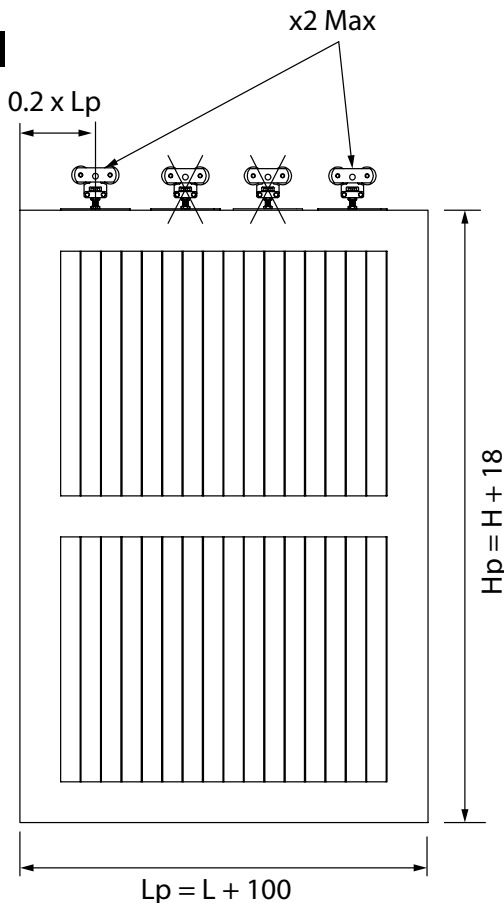

x1

**80
KG**

1

2

3

4 OPTION :

SLID'UP
by MANTION

INSTRUCTION DE MONTAGE
MONTAGEANLEITUNG
INSTRUCTIONS FOR ASSEMBLY
INSTRUCCIONES DE MONTAJE
INSTRUKCJA MONTA U

SLID'UP 1700
SU 1704

x2

x2

x2

x4

x4

x1

170
lbs

1

2

3

4

OPTION :