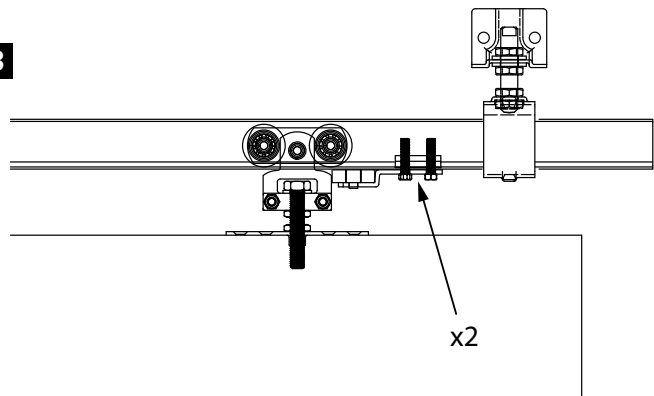

SLID'UP
by MANTION

INSTRUCTION DE MONTAGE
MONTAGEANLEITUNG
INSTRUCTIONS FOR ASSEMBLY
INSTRUCCIONES DE MONTAJE
INSTRUKCJA MONTA U

SLID'UP 1700
SU 1704

x2

x2

x2

x4

x4

x1

**80
KG**

1

2

3

4 OPTION :

SLID'UP
by MANTION

INSTRUCTION DE MONTAGE
MONTAGEANLEITUNG
INSTRUCTIONS FOR ASSEMBLY
INSTRUCCIONES DE MONTAJE
INSTRUKCJA MONTA U

SLID'UP 1700
SU 1704

x2

x2

x2

x4

x4

x1

170
lbs