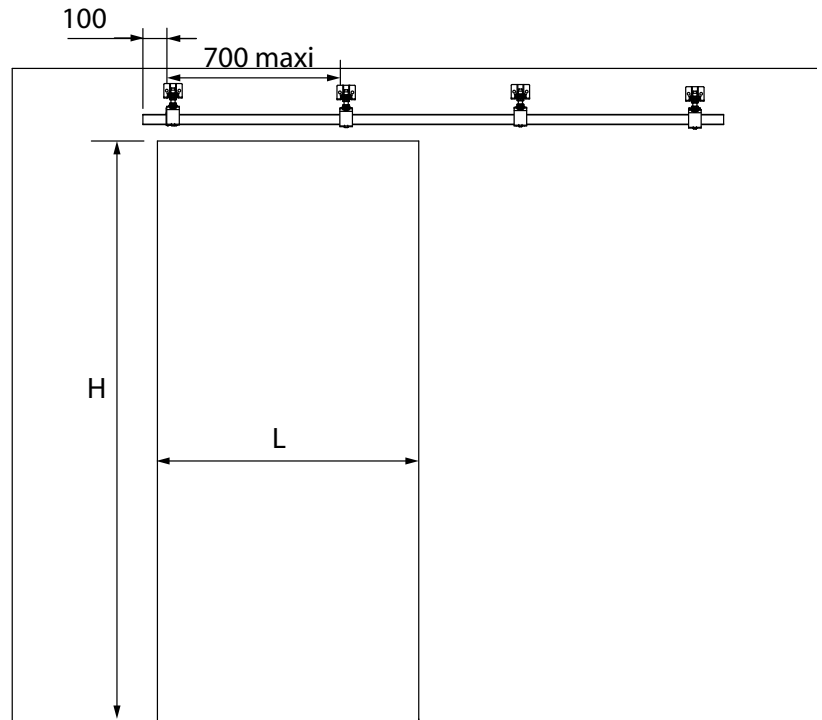

SLID'UP
by MANTION

INSTRUCTION DE MONTAGE
MONTAGEANLEITUNG
INSTRUCTIONS FOR ASSEMBLY
INSTRUCCIONES DE MONTAJE
INSTRUKCJA MONTA U

SLID'UP 1700
SU 1704

x2

x2

x2

x4

x4

x1

**80
KG**

1

2

3

4 OPTION :

SLID'UP
by MANTION

INSTRUCTION DE MONTAGE
MONTAGEANLEITUNG
INSTRUCTIONS FOR ASSEMBLY
INSTRUCCIONES DE MONTAJE
INSTRUKCJA MONTA U

SLID'UP 1700
SU 1704

x2

x2

x2

x4

x4

x1

170
lbs