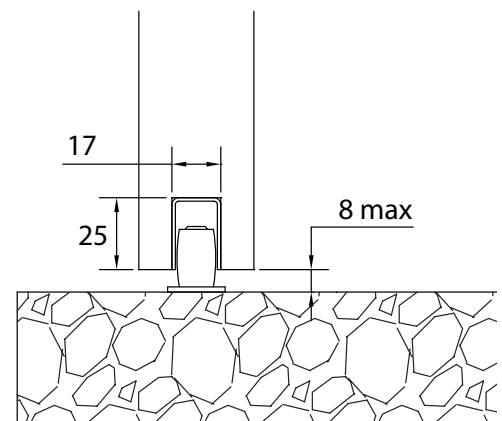

x1

**80
KG**

1

2

3

4 OPTION :

SLID'UP
by MANTION

INSTRUCTION DE MONTAGE
MONTAGEANLEITUNG
INSTRUCTIONS FOR ASSEMBLY
INSTRUCCIONES DE MONTAJE
INSTRUKCJA MONTA U

SLID'UP 1700
SU 1704

x2

x2

x2

x4

x4

x1

170
lbs