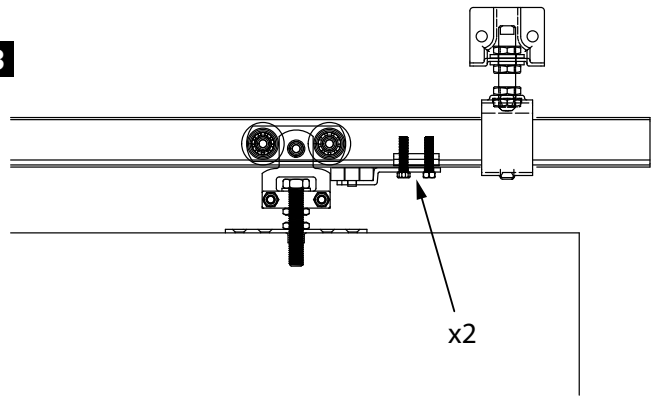

x1

**80
KG**

1

2

3

4 OPTION :

SLID'UP
by MANTION

INSTRUCTION DE MONTAGE
MONTAGEANLEITUNG
INSTRUCTIONS FOR ASSEMBLY
INSTRUCCIONES DE MONTAJE
INSTRUKCJA MONTA U

SLID'UP 1700
SU 1704

x2

x2

x2

x4

x4

x1

170
lbs

1

2

3

4

OPTION :