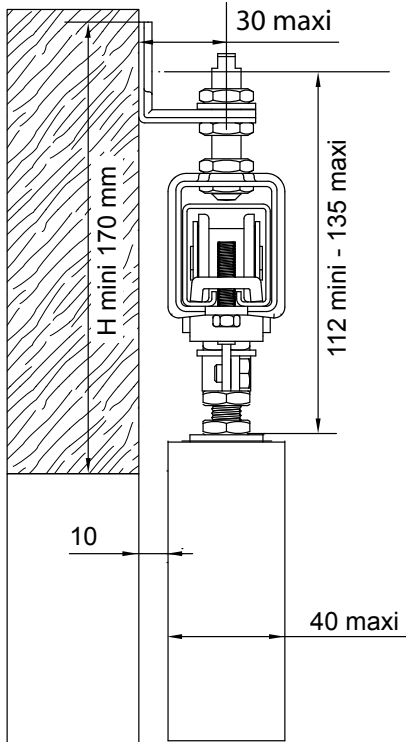

SLID'UP
by MANTION

INSTRUCTION DE MONTAGE
MONTAGEANLEITUNG
INSTRUCTIONS FOR ASSEMBLY
INSTRUCCIONES DE MONTAJE
INSTRUKCJA MONTA U

SLID'UP 1700
SU 1704

x2

x2

x2

x4

x4

x1

**80
KG**

1

2

3

4 OPTION :

SLID'UP
by MANTION

INSTRUCTION DE MONTAGE
MONTAGEANLEITUNG
INSTRUCTIONS FOR ASSEMBLY
INSTRUCCIONES DE MONTAJE
INSTRUKCJA MONTA U

SLID'UP 1700
SU 1704

x2

x2

x2

x4

x4

x1

170
lbs