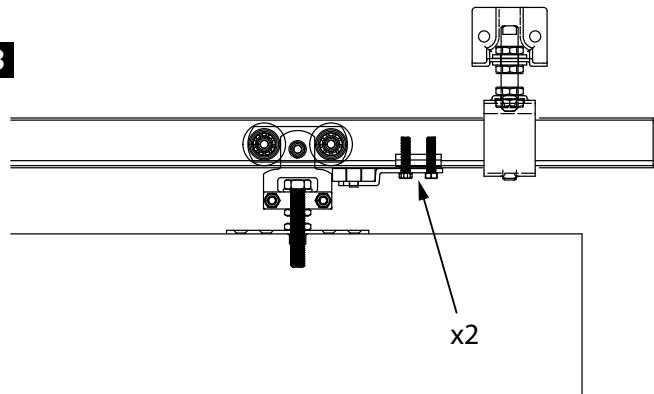

**SLID'UP**  
by MANTION

INSTRUCTION DE MONTAGE  
MONTAGEANLEITUNG  
INSTRUCTIONS FOR ASSEMBLY  
INSTRUCCIONES DE MONTAJE  
INSTRUKCJA MONTA U

**SLID'UP 1700**

**SU 1705**

x2

x2

x2

x7

x6

x1

x2

**80  
KG**

**1**

**2**

**3**

**4**

OPTION :

**SLID'UP**  
by MANTION

INSTRUCTION DE MONTAGE  
MONTAGEANLEITUNG  
INSTRUCTIONS FOR ASSEMBLY  
INSTRUCCIONES DE MONTAJE  
INSTRUKCJA MONTA U

**SLID'UP 1700**  
SU 1705

x2

x2

x2

x7