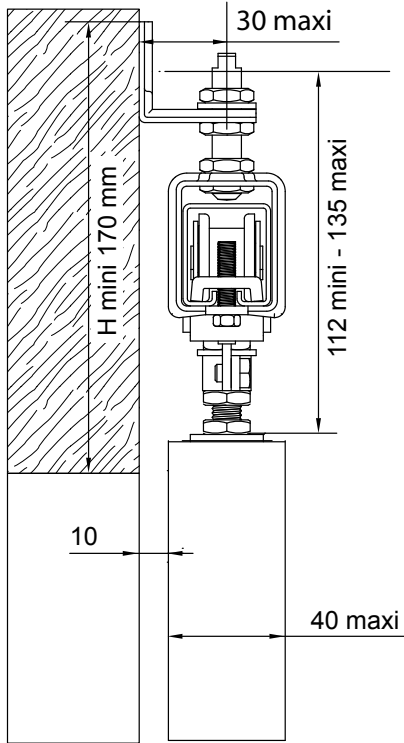

x6

x1

x2

**80  
KG**

**1**

**2**

**3**

**4**

OPTION :

**SLID'UP**  
by MANTION

INSTRUCTION DE MONTAGE  
MONTAGEANLEITUNG  
INSTRUCTIONS FOR ASSEMBLY  
INSTRUCCIONES DE MONTAJE  
INSTRUKCJA MONTA U

**SLID'UP 1700**  
SU 1705

x2

x2

x2

x7

x6

x1

x2

170  
lbs

**1**

**2**

**3**

**4**