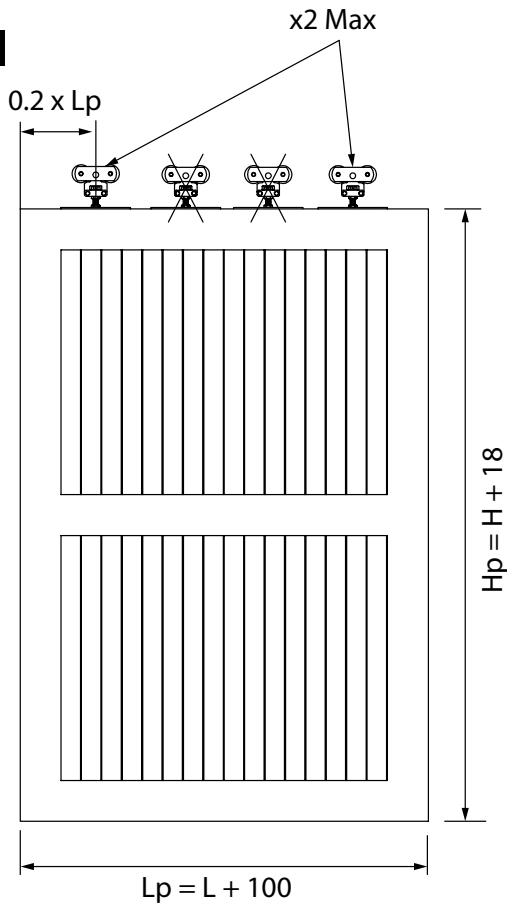

x6

x1

x2

**80  
KG**

**1**

**2**

**3**

**4**

OPTION :

**SLID'UP**  
by MANTION

INSTRUCTION DE MONTAGE  
MONTAGEANLEITUNG  
INSTRUCTIONS FOR ASSEMBLY  
INSTRUCCIONES DE MONTAJE  
INSTRUKCJA MONTA U

**SLID'UP 1700**  
SU 1705

x2

x2

x2

x7

x6

x1

x2

170  
lbs

**1**

**2**

**3**

**4**