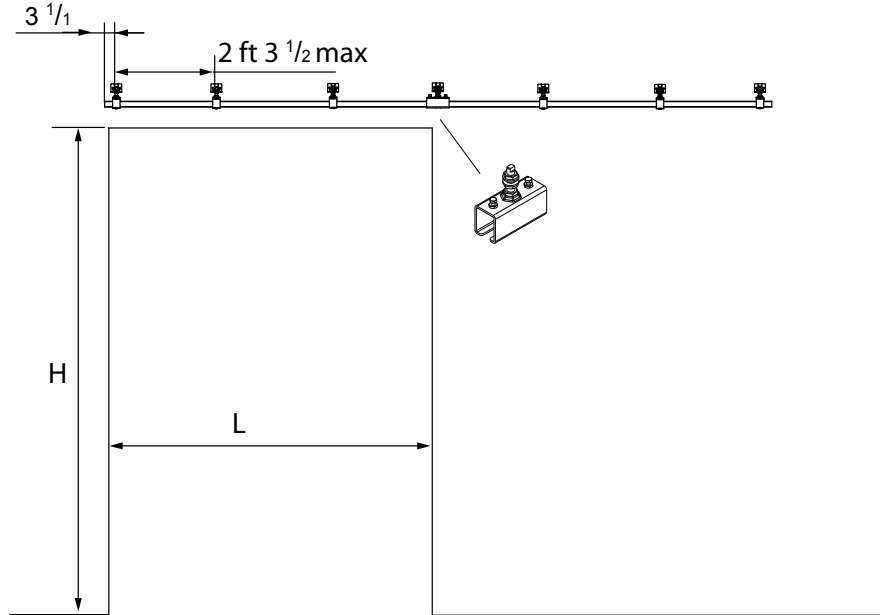

OPTION :

**SLID'UP**  
by MANTION

INSTRUCTION DE MONTAGE  
MONTAGEANLEITUNG  
INSTRUCTIONS FOR ASSEMBLY  
INSTRUCCIONES DE MONTAJE  
INSTRUKCJA MONTA U

**SLID'UP 1700**  
SU 1705

x2

x2

x2

x7

x6

x1

x2

170  
lbs

**1**

**2**

**3**

**4**