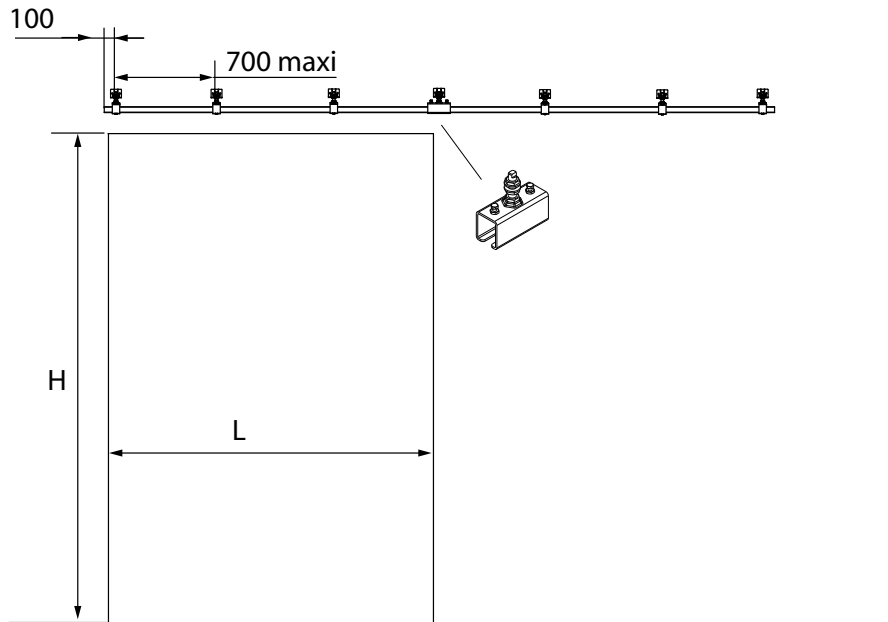

**SLID'UP**  
by MANTION

INSTRUCTION DE MONTAGE  
MONTAGEANLEITUNG  
INSTRUCTIONS FOR ASSEMBLY  
INSTRUCCIONES DE MONTAJE  
INSTRUKCJA MONTA U

**SLID'UP 1700**

**SU 1705**

x2

x2

x2

x7

x6

x1

x2

**80  
KG**

**1**

**2**

**3**

**4**

OPTION :

**SLID'UP**  
by MANTION

INSTRUCTION DE MONTAGE  
MONTAGEANLEITUNG  
INSTRUCTIONS FOR ASSEMBLY  
INSTRUCCIONES DE MONTAJE  
INSTRUKCJA MONTA U

**SLID'UP 1700**  
SU 1705

x2

x2

x2

x7