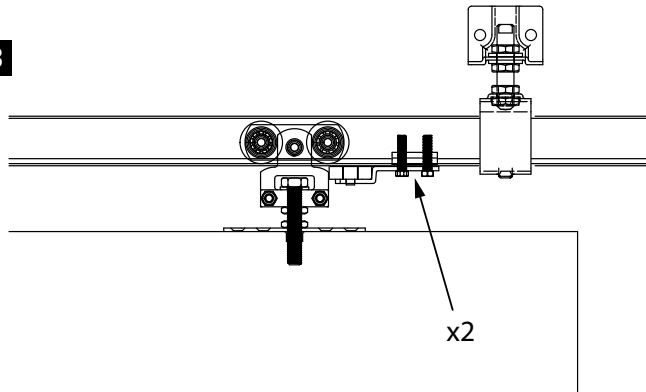

OPTION :

**SLID'UP**  
by MANTION

INSTRUCTION DE MONTAGE  
MONTAGEANLEITUNG  
INSTRUCTIONS FOR ASSEMBLY  
INSTRUCCIONES DE MONTAJE  
INSTRUKCJA MONTA U

**SLID'UP 1700**  
SU 1705

x2

x2

x2

x7

x6

x1

x2

170  
lbs

**1**

**2**

**3**

**4**