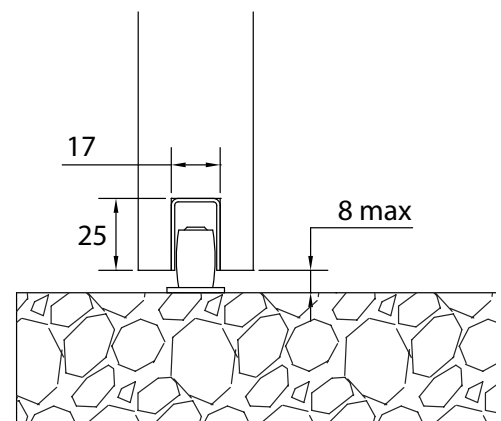

x6

x1

x2

**80  
KG**

**1**

**2**

**3**

**4**

OPTION :

**SLID'UP**  
by MANTION

INSTRUCTION DE MONTAGE  
MONTAGEANLEITUNG  
INSTRUCTIONS FOR ASSEMBLY  
INSTRUCCIONES DE MONTAJE  
INSTRUKCJA MONTA U

**SLID'UP 1700**  
SU 1705

x2

x2

x2

x7

x6

x1

x2

170  
lbs

**1**

**2**

**3**

**4**