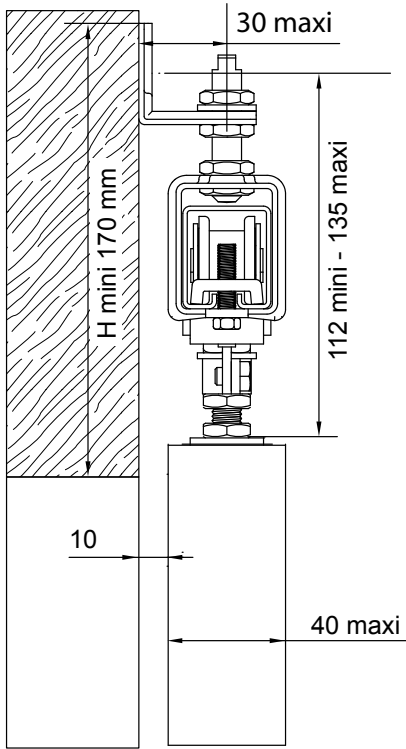

x6

x1

x2

**80
KG**

4 OPTION :

SLID'UP
by MANTION

INSTRUCTION DE MONTAGE
MONTAGEANLEITUNG
INSTRUCTIONS FOR ASSEMBLY
INSTRUCCIONES DE MONTAJE
INSTRUKCJA MONTA U

SLID'UP 1700
SU 1706

x4

x4

x4

x7

x6

x1

x2

170
lbs