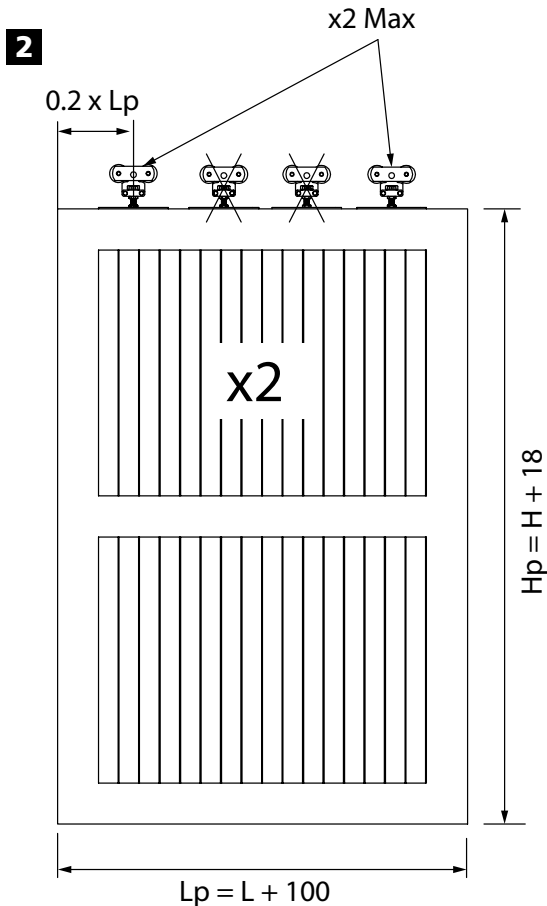

x6

x1

x2

**80
KG**

4 OPTION :

SLID'UP
by MANTION

INSTRUCTION DE MONTAGE
MONTAGEANLEITUNG
INSTRUCTIONS FOR ASSEMBLY
INSTRUCCIONES DE MONTAJE
INSTRUKCJA MONTA U

SLID'UP 1700
SU 1706

x4

x4

x4

x7

x6

x1

x2

170
lbs