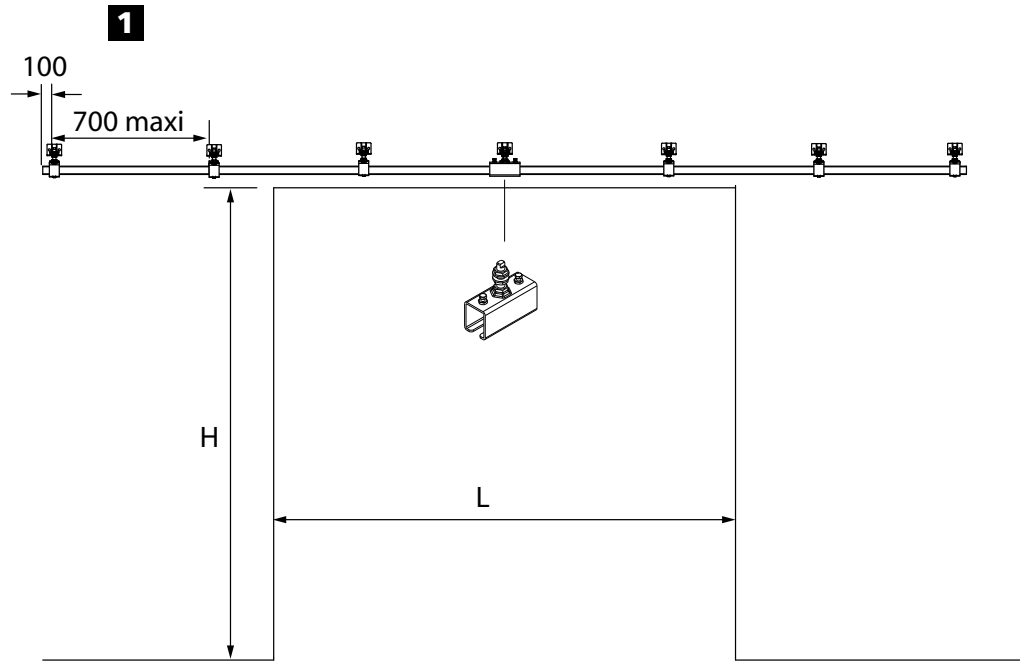

SLID'UP
by MANTION

INSTRUCTION DE MONTAGE
MONTAGEANLEITUNG
INSTRUCTIONS FOR ASSEMBLY
INSTRUCCIONES DE MONTAJE
INSTRUKCJA MONTA U

SLID'UP 1700

SU 1706

x4

x4

x4

x7

x6

x1

x2

**80
KG**

4 OPTION :

SLID'UP
by MANTION

INSTRUCTION DE MONTAGE
MONTAGEANLEITUNG
INSTRUCTIONS FOR ASSEMBLY
INSTRUCCIONES DE MONTAJE
INSTRUKCJA MONTA U

SLID'UP 1700
SU 1706

x4

x4

x4

x7

x6

x1

x2

170
lbs