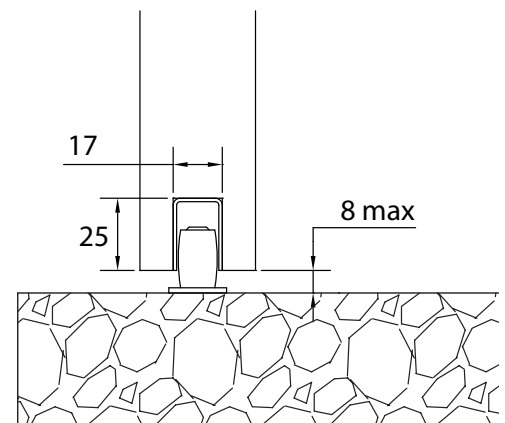

x6

x1

x2

**80
KG**

4 OPTION :

SLID'UP
by MANTION

INSTRUCTION DE MONTAGE
MONTAGEANLEITUNG
INSTRUCTIONS FOR ASSEMBLY
INSTRUCCIONES DE MONTAJE
INSTRUKCJA MONTA U

SLID'UP 1700
SU 1706

x4

x4

x4

x7

x6

x1

x2

170
lbs