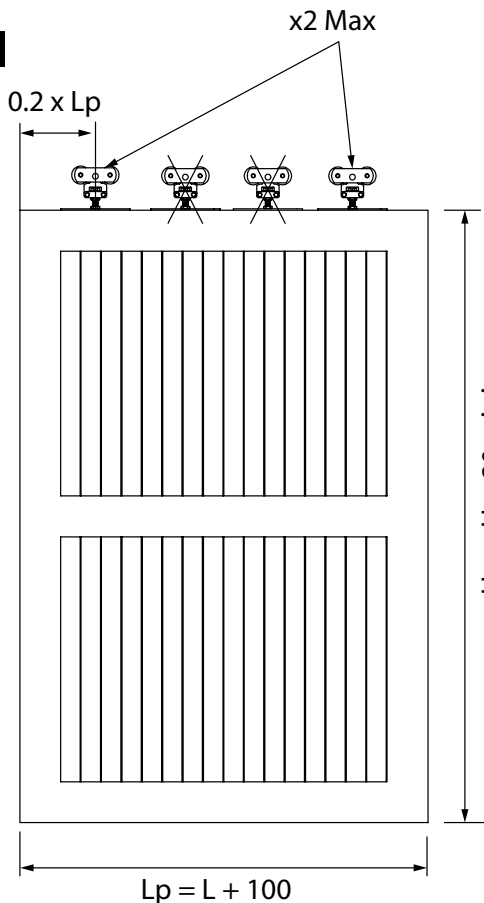

SLID'UP
by MANTION

INSTRUCTION DE MONTAGE
MONTAGEANLEITUNG
INSTRUCTIONS FOR ASSEMBLY
INSTRUCCIONES DE MONTAJE
INSTRUKCJA MONTA U

SLID'UP 1700
SU 1707

x2

x2

x2

x5

x5

x1

**150
KG**

2

3

4 OPTION :

SLID'UP
by MANTION

INSTRUCTION DE MONTAGE
MONTAGEANLEITUNG
INSTRUCTIONS FOR ASSEMBLY
INSTRUCCIONES DE MONTAJE
INSTRUKCJA MONTA U

SLID'UP 1700
SU 1707

x2

x2

x2

x5

x5

x1

330
lbs

4 OPTION :