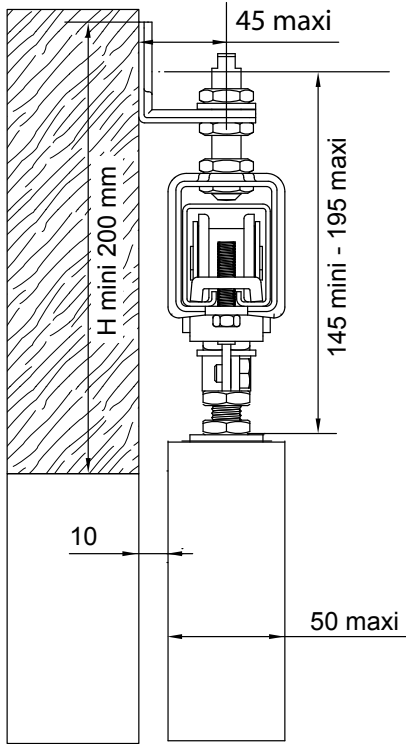

SLID'UP
by MANTION

INSTRUCTION DE MONTAGE
MONTAGEANLEITUNG
INSTRUCTIONS FOR ASSEMBLY
INSTRUCCIONES DE MONTAJE
INSTRUKCJA MONTA U

SLID'UP 1700
SU 1707

x2

x2

x2

x5

x5

x1

**150
KG**

2

3

4 OPTION :

SLID'UP
by MANTION

INSTRUCTION DE MONTAGE
MONTAGEANLEITUNG
INSTRUCTIONS FOR ASSEMBLY
INSTRUCCIONES DE MONTAJE
INSTRUKCJA MONTA U

SLID'UP 1700
SU 1707

x2

x2

x2

x5

x5

x1

330
lbs

4 OPTION :