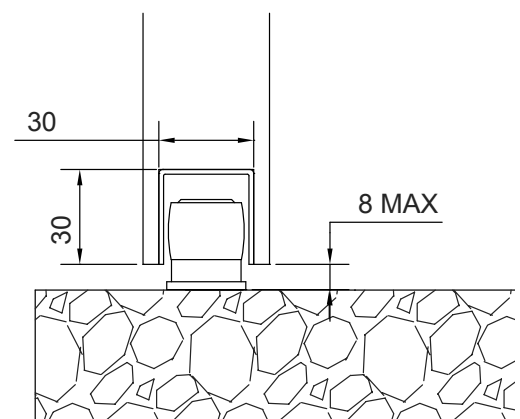

x1

**150
KG**

2

3

4 OPTION :

SLID'UP
by MANTION

INSTRUCTION DE MONTAGE
MONTAGEANLEITUNG
INSTRUCTIONS FOR ASSEMBLY
INSTRUCCIONES DE MONTAJE
INSTRUKCJA MONTA U

SLID'UP 1700
SU 1707

x2

x2

x2

x5

x5

x1

330
lbs

4 OPTION :