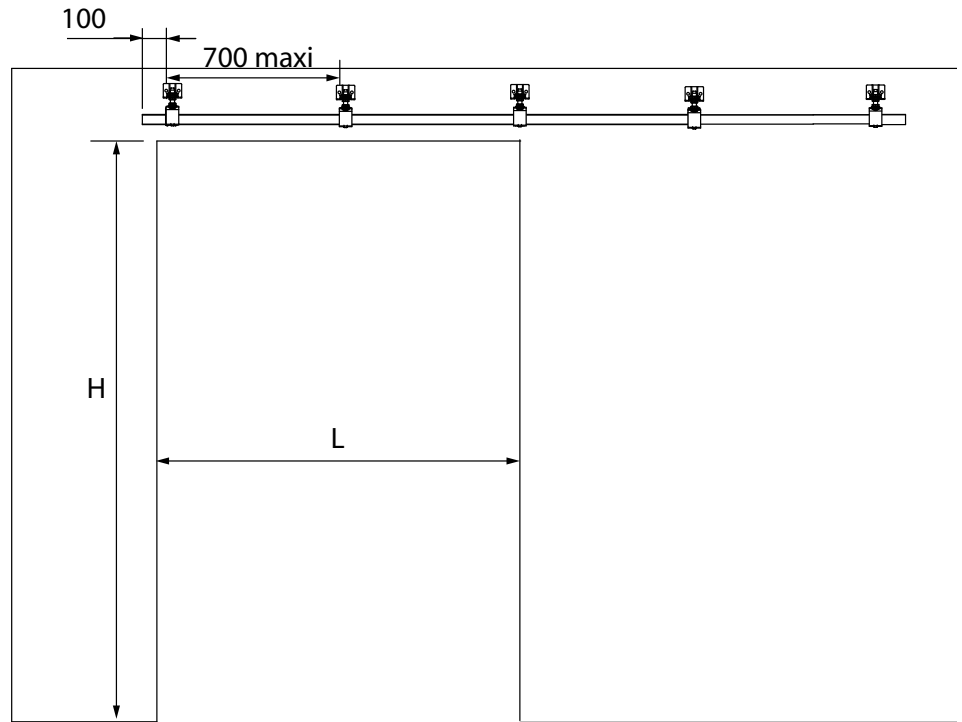

SLID'UP
by MANTION

INSTRUCTION DE MONTAGE
MONTAGEANLEITUNG
INSTRUCTIONS FOR ASSEMBLY
INSTRUCCIONES DE MONTAJE
INSTRUKCJA MONTA U

SLID'UP 1700
SU 1707

x2

x2

x2

x5

x5

x1

**150
KG**

2

3

4 OPTION :

SLID'UP
by MANTION

INSTRUCTION DE MONTAGE
MONTAGEANLEITUNG
INSTRUCTIONS FOR ASSEMBLY
INSTRUCCIONES DE MONTAJE
INSTRUKCJA MONTA U

SLID'UP 1700
SU 1707

x2

x2

x2

x5

x5

x1

330
lbs

4 OPTION :