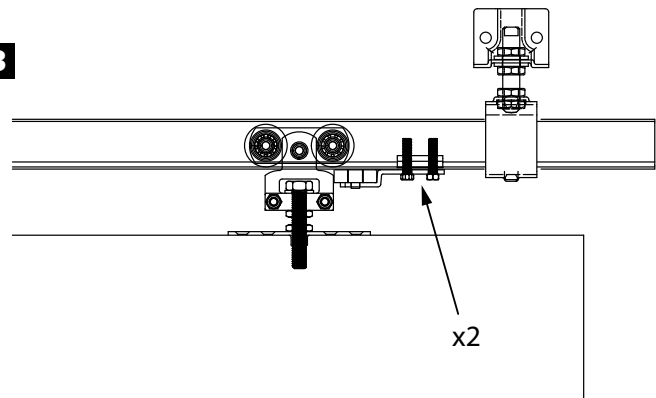

SLID'UP
by MANTION

INSTRUCTION DE MONTAGE
MONTAGEANLEITUNG
INSTRUCTIONS FOR ASSEMBLY
INSTRUCCIONES DE MONTAJE
INSTRUKCJA MONTA U

SLID'UP 1700
SU 1707

x2

x2

x2

x5

x5

x1

**150
KG**

2

3

4 OPTION :

SLID'UP
by MANTION

INSTRUCTION DE MONTAGE
MONTAGEANLEITUNG
INSTRUCTIONS FOR ASSEMBLY
INSTRUCCIONES DE MONTAJE
INSTRUKCJA MONTA U

SLID'UP 1700
SU 1707

x2

x2

x2

x5

x5

x1

330
lbs

4 OPTION :