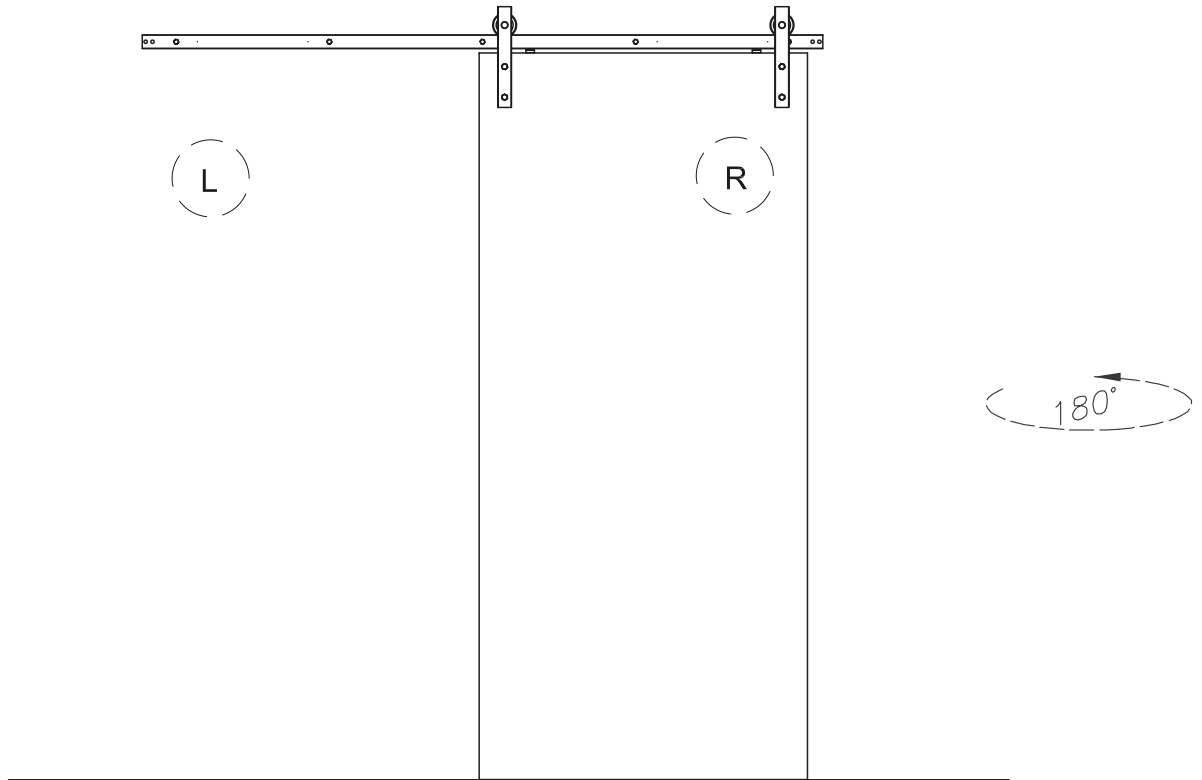

SLID'UP
by MANTION

INSTRUCTION DE MONTAGE
MONTAGEANLEITUNG
INSTRUCTIONS FOR ASSEMBLY
INSTRUCCIONES DE MONTAJE
INSTRUKCJA MONTAŻU

SU5379

x2

x2

x1

x6

x4

x4

60KG
132lb

1

2

SN1BL5SUSZZ

3.1 SU 5371

3.2 SU 5372

3.3 SU 5373