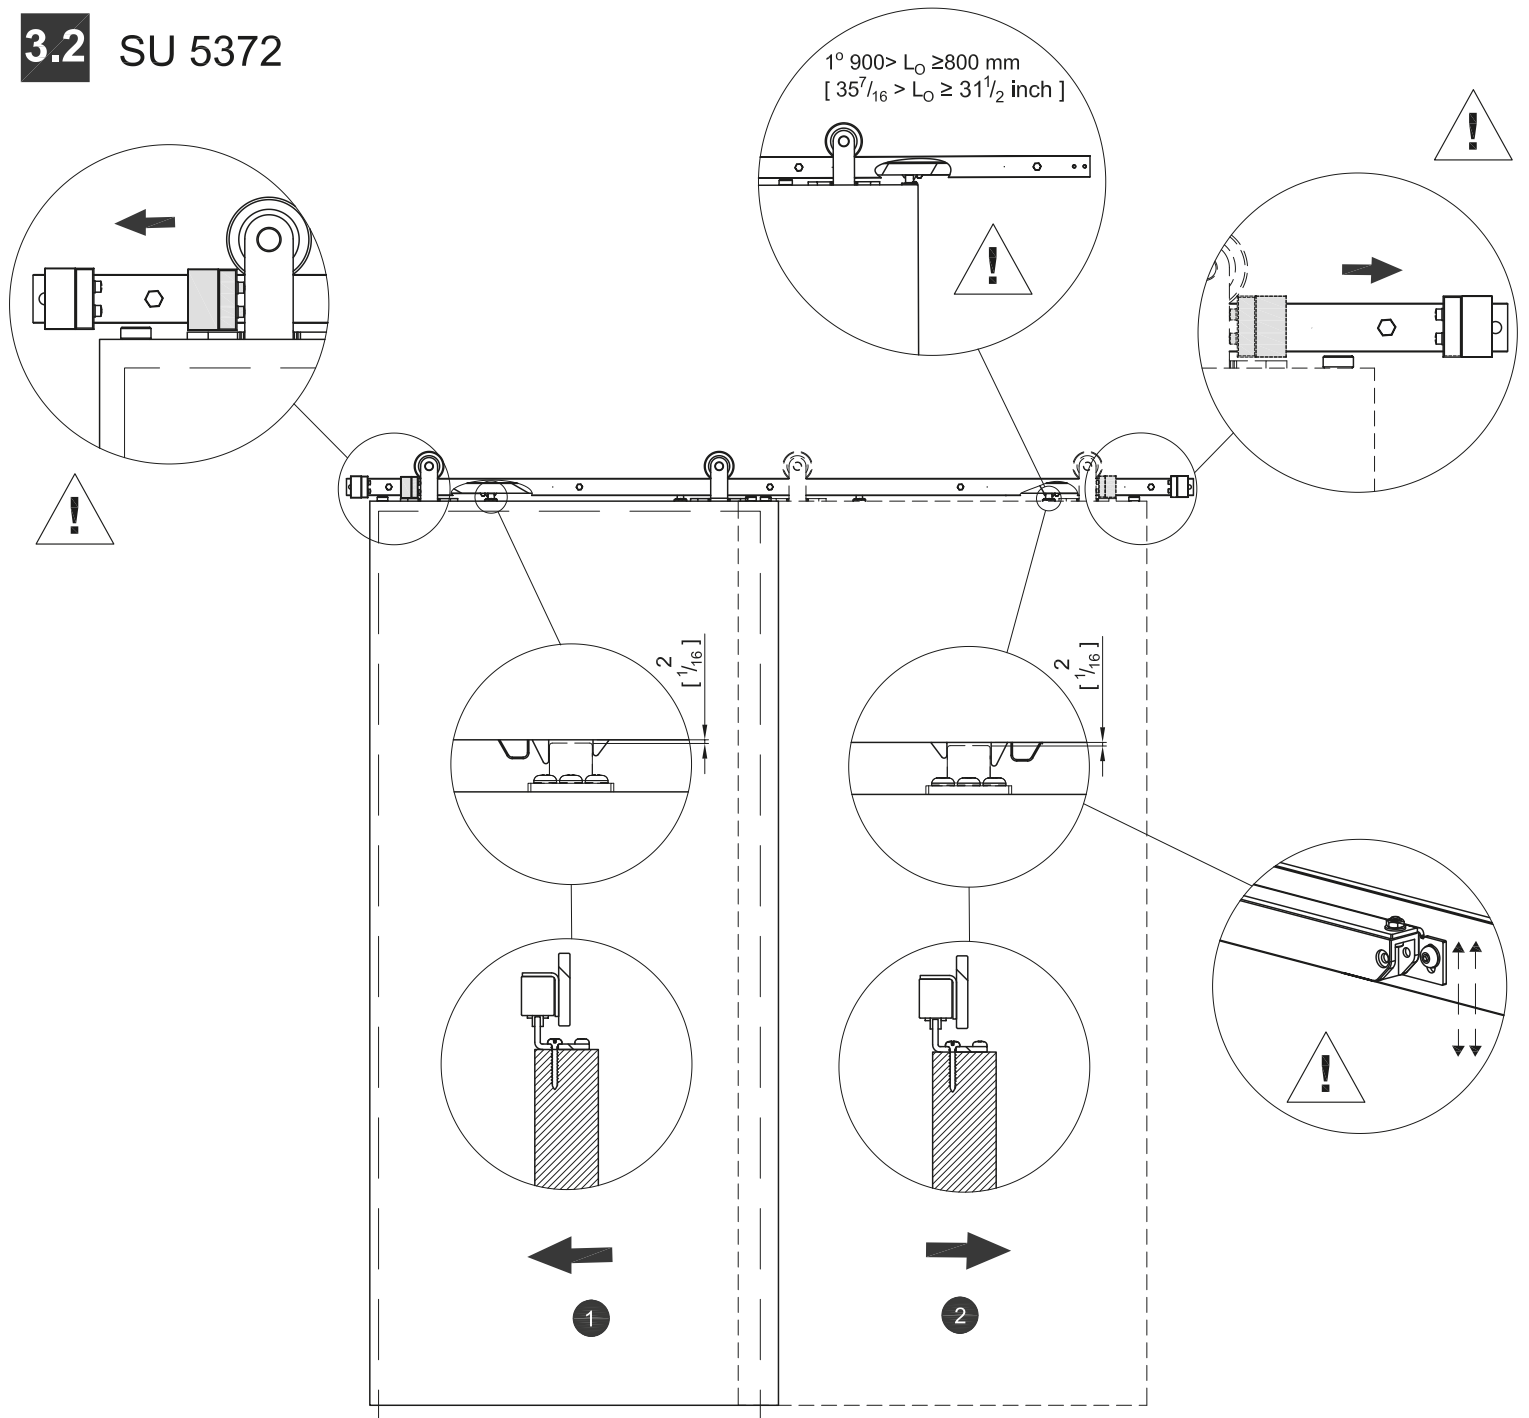

SLID'UP
by MANTION

INSTRUCTION DE MONTAGE
MONTAGEANLEITUNG
INSTRUCTIONS FOR ASSEMBLY
INSTRUCCIONES DE MONTAJE
INSTRUKCJA MONTAŻU

SU5379

x2

x2

x1

x6

x4

x4

60KG
132lb

1

2

SN1BL5SUSZZ

3.1 SU 5371

3.2 SU 5372

3.3 SU 5373