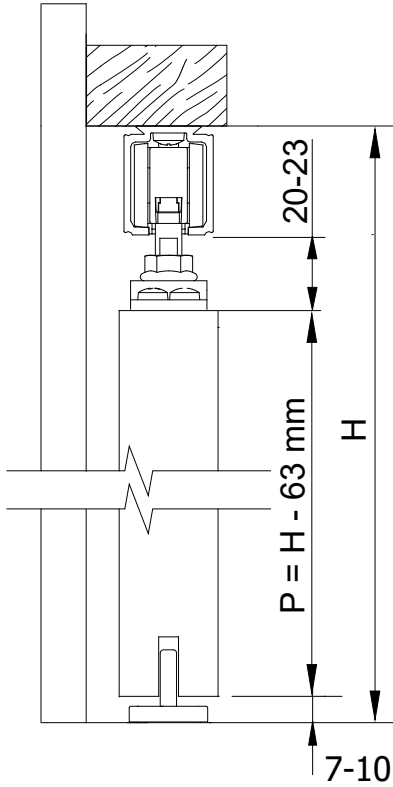

x1

x1

x1

x22

x2

SLID'UP
BY MANTION

INSTRUCTION DE MONTAGE
MONTAGEANLEITUNG
INSTRUCTIONS FOR ASSEMBLY
INSTRUCCIONES DE MONTAJE
INSTRUKCJA MONTA U

SLID'UP 1000

x22

x2

176
lbs