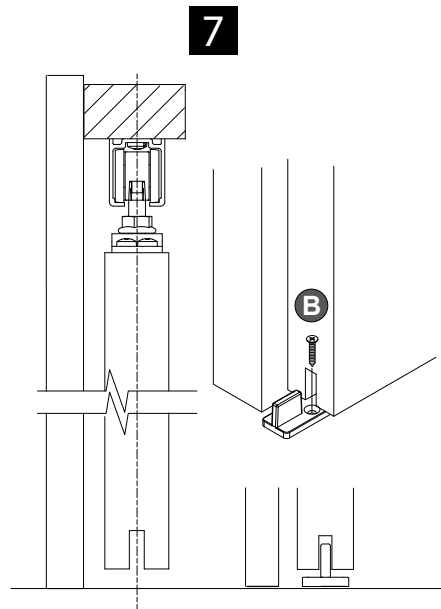

SLID'UP
BY MANTION

INSTRUCTION DE MONTAGE
MONTAGEANLEITUNG
INSTRUCTIONS FOR ASSEMBLY
INSTRUCCIONES DE MONTAJE
INSTRUKCJA MONTAŻU

SLID'UP 1100

SU 1103

SU 1104

x1*

x2*

x2*

x2*

x1*

x1

A x22*

B x2*

80
KG

* Pour la ref. SU1103 multiplier les quantités par 2 - For the Item Nr. SU1103 multiply the quantities by 2

SLID'UP
BY MANTION

INSTRUCTION DE MONTAGE
MONTAGEANLEITUNG
INSTRUCTIONS FOR ASSEMBLY
INSTRUCCIONES DE MONTAJE
INSTRUKCJA MONTAŻU

SLID'UP 1100

SU 1103

SU 1104

x1*

x2*

x2*

x2*

x1*

x1

A x22*

B x2*

176
lbs

* For the Item Nr. SU1103 multiply the quantities by 2