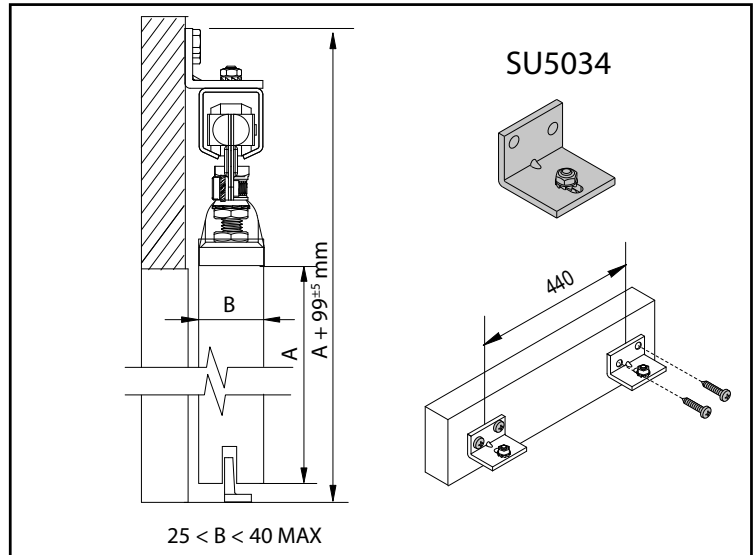

x2\*

x2\*

x2\*

x1\*

x1

**A** x10  
4x25

**B** x12  
5x30

\* Pour la ref. SU1302 multiplier les quantités par 2 - For the Item Nr. SU1302 multiply the quantities by 2

OPTION SU5034

25 < B < 40 MAX

**SLID'UP**  
BY MANTION

INSTRUCTION DE MONTAGE  
MONTAGEANLEITUNG  
INSTRUCTIONS FOR ASSEMBLY  
INSTRUCCIONES DE MONTAJE  
INSTRUKCJA MONTA U

**SLID'UP 1300**

SU1301 / SU1302

x1

**A** x10  
4x25

**B** x12  
5x30

**130**  
**lbs**

\* Pour la ref. SU1302 multiplier les quantités par 2 - For the Item Nr. SU1302 multiply the quantities by 2

OPTION SU5034